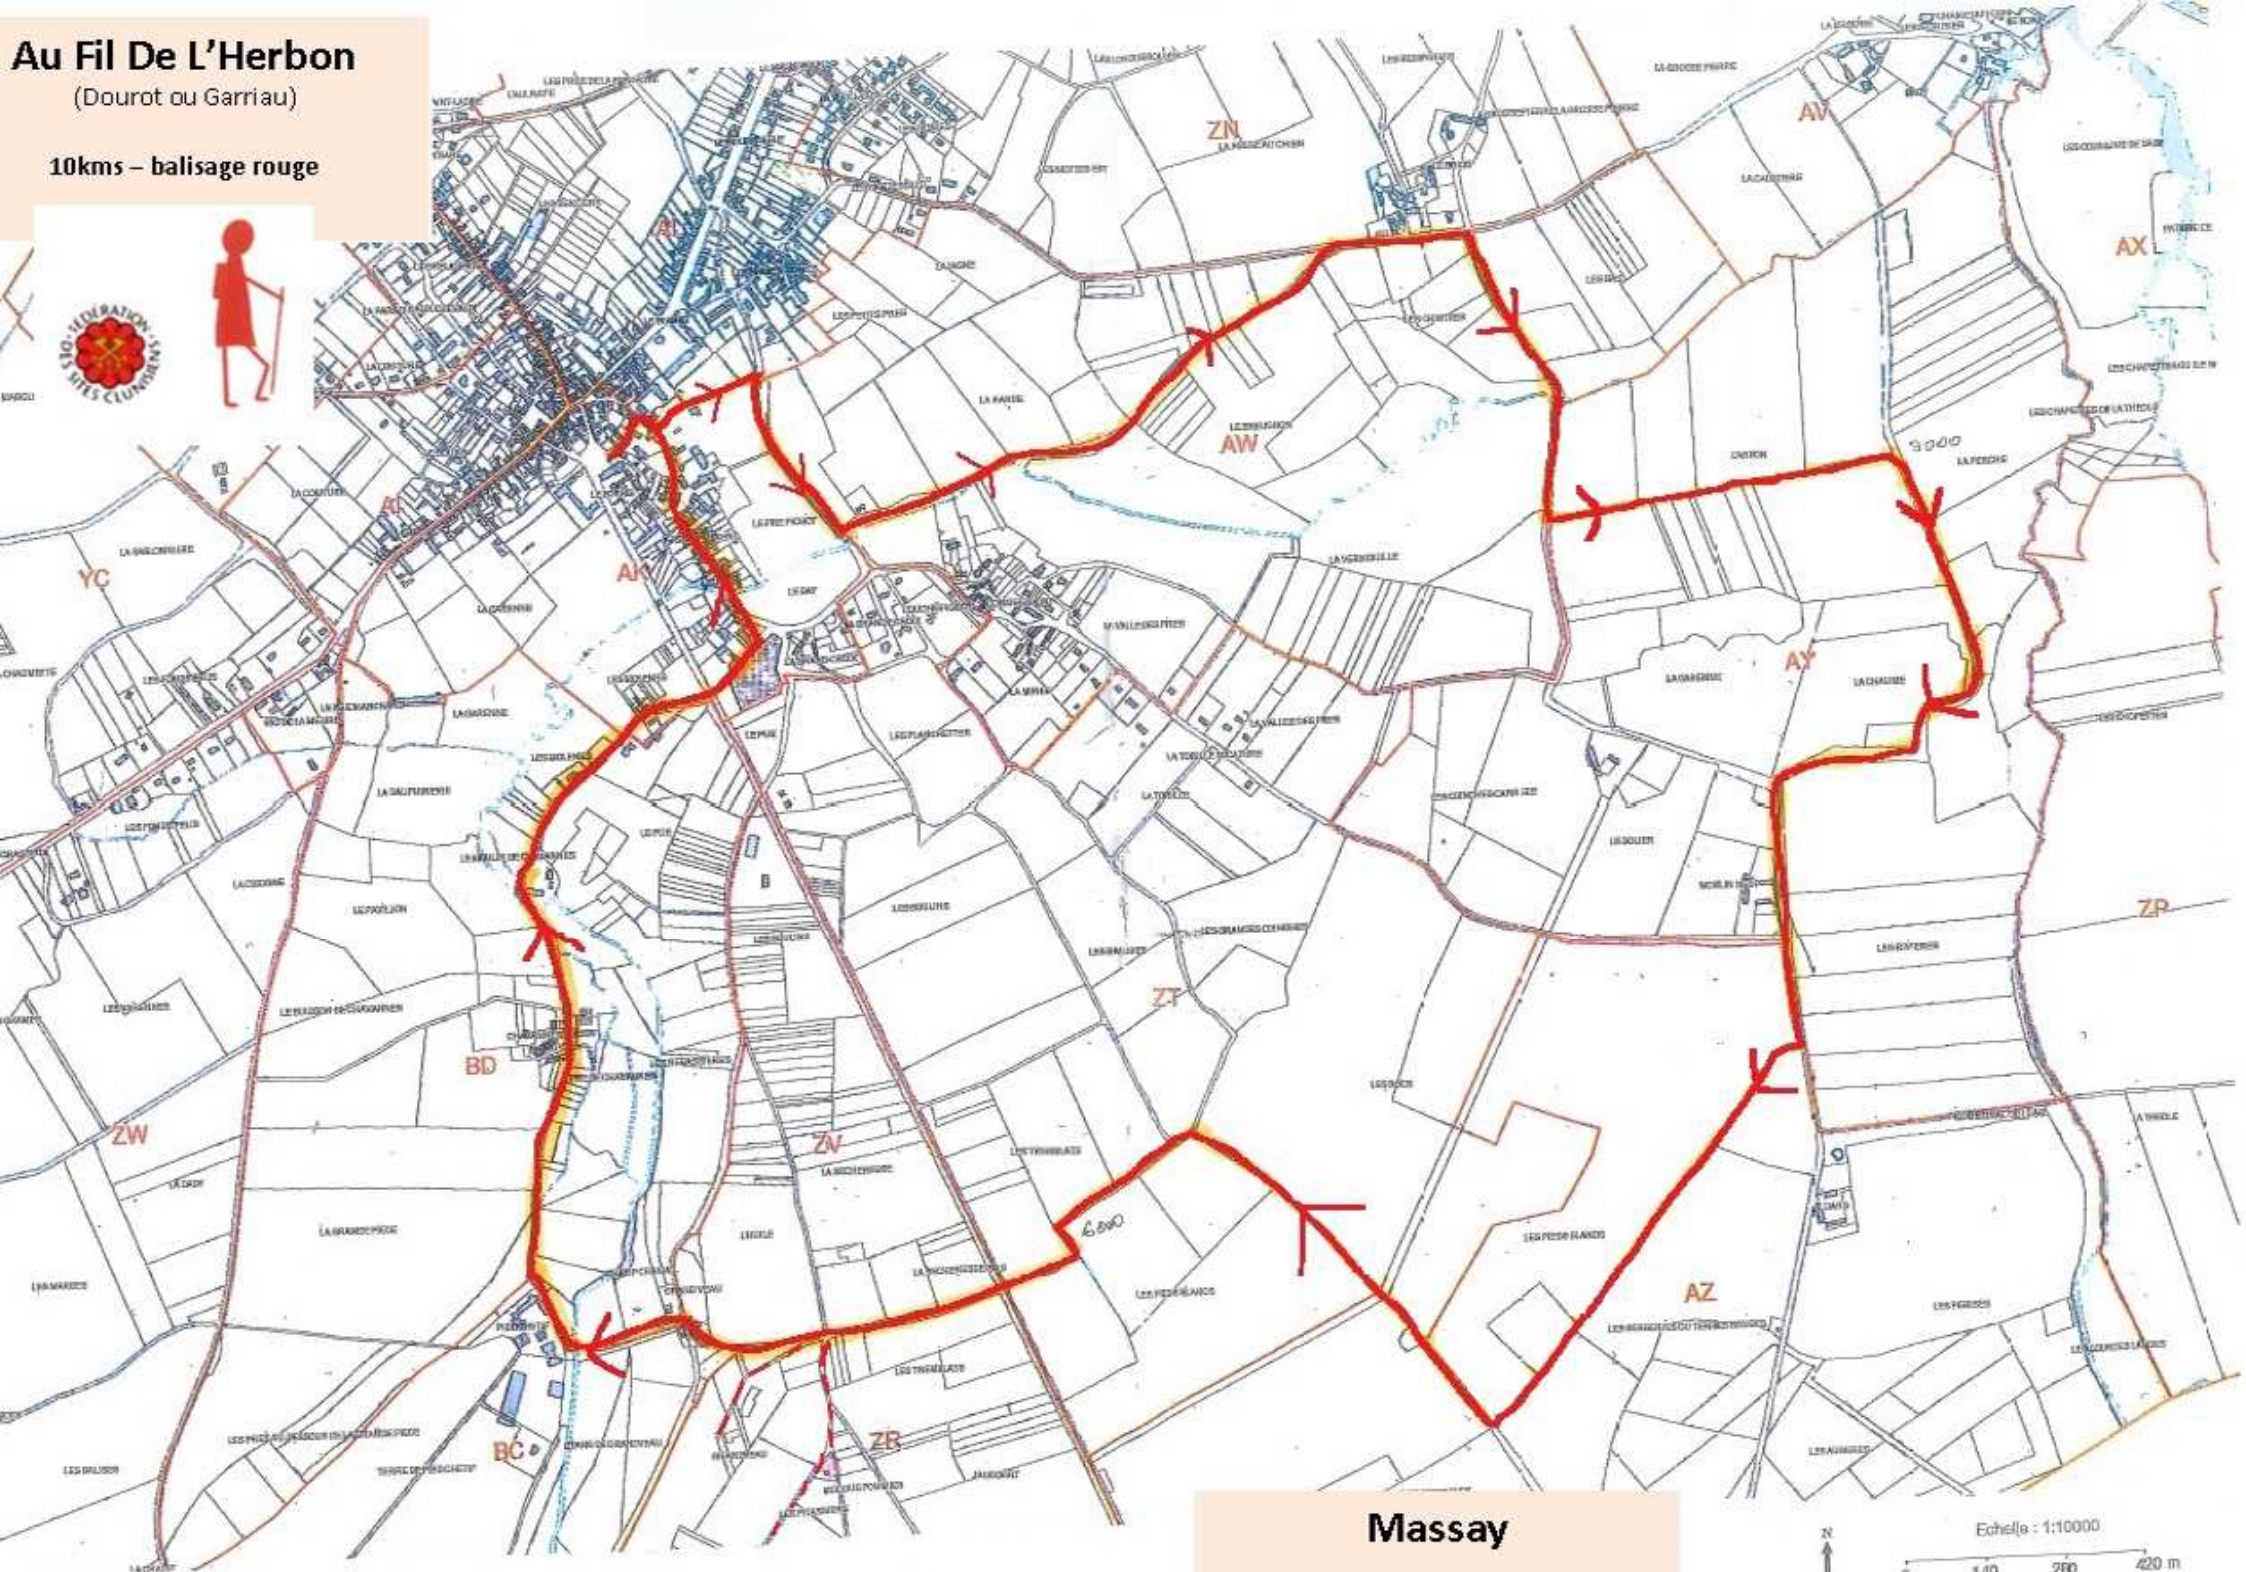

Au Fil De L'Herbon

(Dourot ou Garriau)

10kms – balisage rouge

Massay

Echelle : 1:10000
0 140 280 420 m